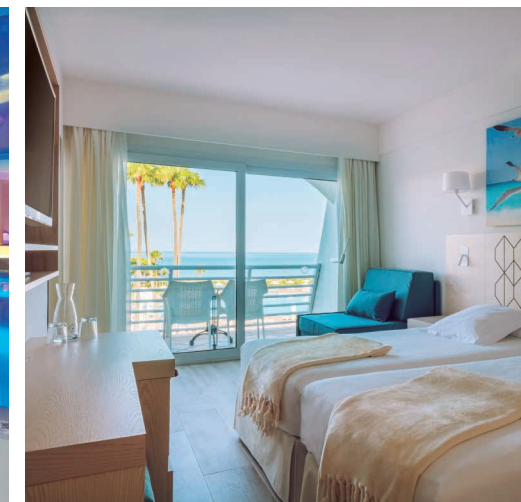

ROYAL ANDALUS

★ ★ ★ ★

IBEROSTAR

ESPAÑA · ANDALUCÍA · CHICLANA