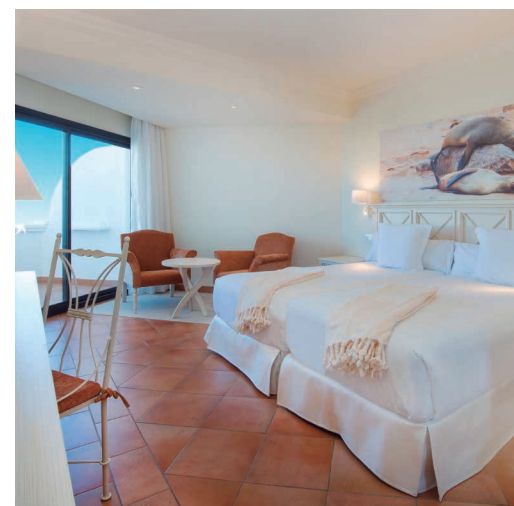

**ANDALUCÍA
PLAYA**
★ ★ ★ ★ ★
IBEROSTAR SELECTION

ESPAÑA · ANDALUCÍA · CHICLANA

Un hotel de lujo junto a la obra maestra de Severiano Ballesteros

¿Sabías que la Playa de la Barrosa presenció en 1811 la victoria de las tropas angloespañolas frente a Napoleón? Esa playa es hoy una joya de sostenibilidad frente al Atlántico, galardonada como uno de los mejores ejemplos de equilibrio ecológico de España.

Iberostar Selection Andalucía Playa es un hotel 5 estrellas ubicado en el mejor acceso a esta histórica playa. Relájate en la piscina de nuestro Spa-Wellness, disfruta la deliciosa gastronomía andaluza o la belleza de nuestros jardines. Y, por supuesto, no te olvides de jugar en nuestro Club de Golf, obra maestra de Severiano Ballesteros, 36 hoyos concebidos para los espíritus más deportistas.

Ubicado frente a la extensa e histórica Playa de la Barrosa

Campo de golf propio de 36 hoyos diseñado por Severiano Ballesteros

Buffet de mercado, restaurante de cocina local y Sea Soul a pie de playa

Arquitectura andaluza con amplias zonas comunes