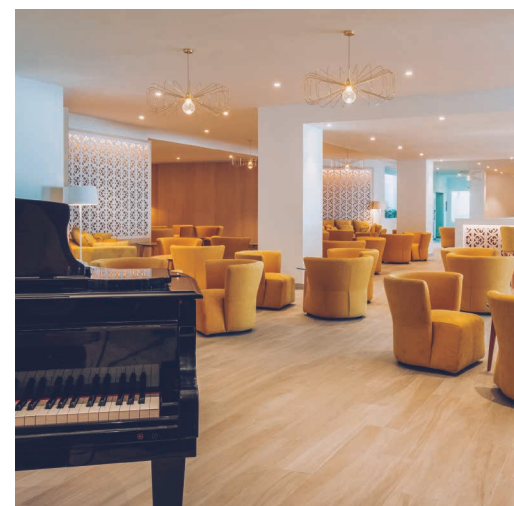

MARBELLA
CORAL BEACH
★ ★ ★
IBEROSTAR SELECTION

ESPAÑA · ANDALUCÍA · MARBELLA