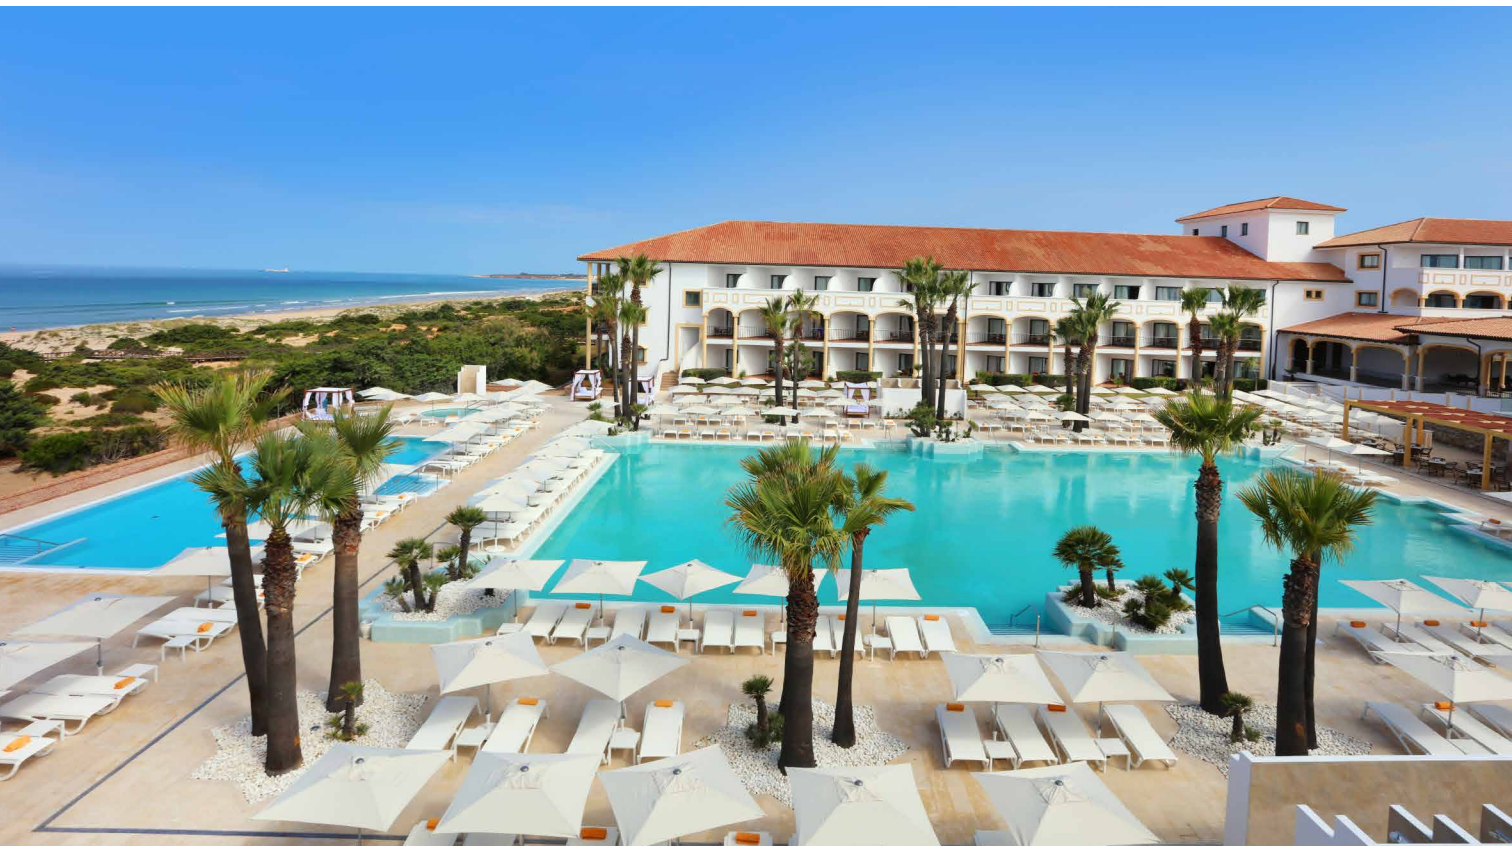

**ANDALUCÍA
PLAYA**
★ ★ ★ ★ ★
IBEROSTAR SELECTION

ESPAÑA · ANDALUCÍA · CHICLANA

Un hotel de lujo junto a la obra maestra de Severiano Ballesteros

¿Sabías que la Playa de la Barrosa presenció en 1811 la victoria de las tropas angloespañolas frente a Napoleón? Esa playa es hoy una joya de sostenibilidad frente al Atlántico, galardonada como uno de los mejores ejemplos de equilibrio ecológico de España.

Iberostar Selection Andalucía Playa es un hotel 5 estrellas ubicado en el mejor acceso a esta histórica playa. Relájate en la piscina de nuestro Spa-Wellness, disfruta la deliciosa gastronomía andaluza o la belleza de nuestros jardines. Y, por supuesto, no te olvides de jugar en nuestro Club de Golf, obra maestra de Severiano Ballesteros, 36 hoyos concebidos para los espíritus más deportistas.

Ubicado frente a la extensa e histórica Playa de la Barrosa

Campo de golf propio de 36 hoyos diseñado por Severiano Ballesteros

Buffet de mercado, restaurante de cocina local y Sea Soul a pie de playa

Arquitectura andaluza con amplias zonas comunes

T: +34 956 49 70 60
E: andalucia.playa@iberostar.com